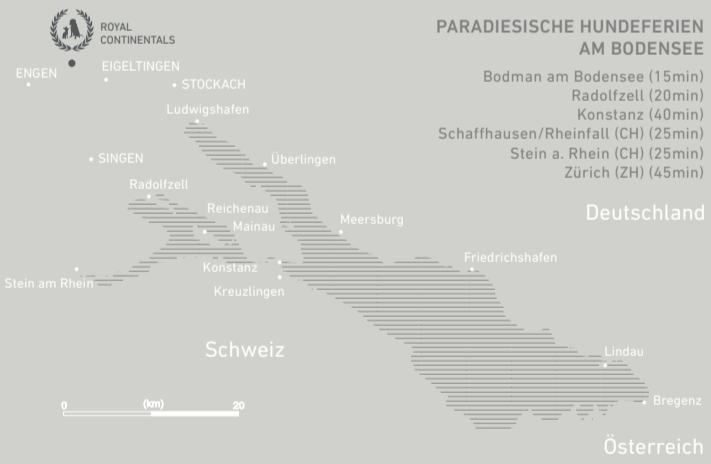

HUNDEPENSION

ANFAHRT

Auf der A81 Richtung Singen nehmen Sie die Ausfahrt 39 Engen/Aach und folgen Sie den Schildern Richtung Stockach/Aach. Nach ca. 500m folgen Sie den Schildern nach links Richtung „Landesjagdschule Dornsberg“. An der Jagdschule immer weiter geradeaus, vorbei an Wiesen und durch ein kleines Waldstück, an dessen Ende Sie direkt auf das Hofgut Dornsberg zufahren.